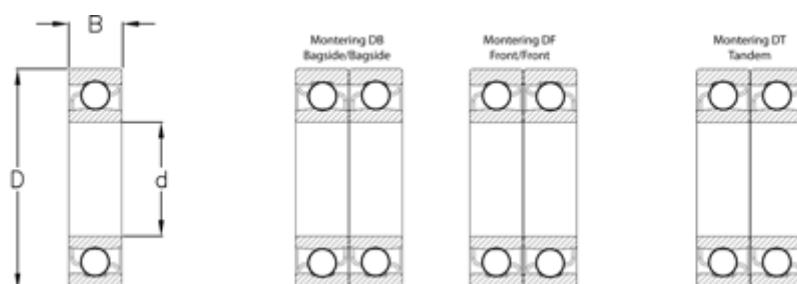

Varenummer: 570810004741

Beskrivelse: NSK Vinkelkontaktleje 7320BEAT85
d=100 D=215 B=47 Vinkel 40°

Mål

$B = 47$
 $D = 215$
 $d = 100$